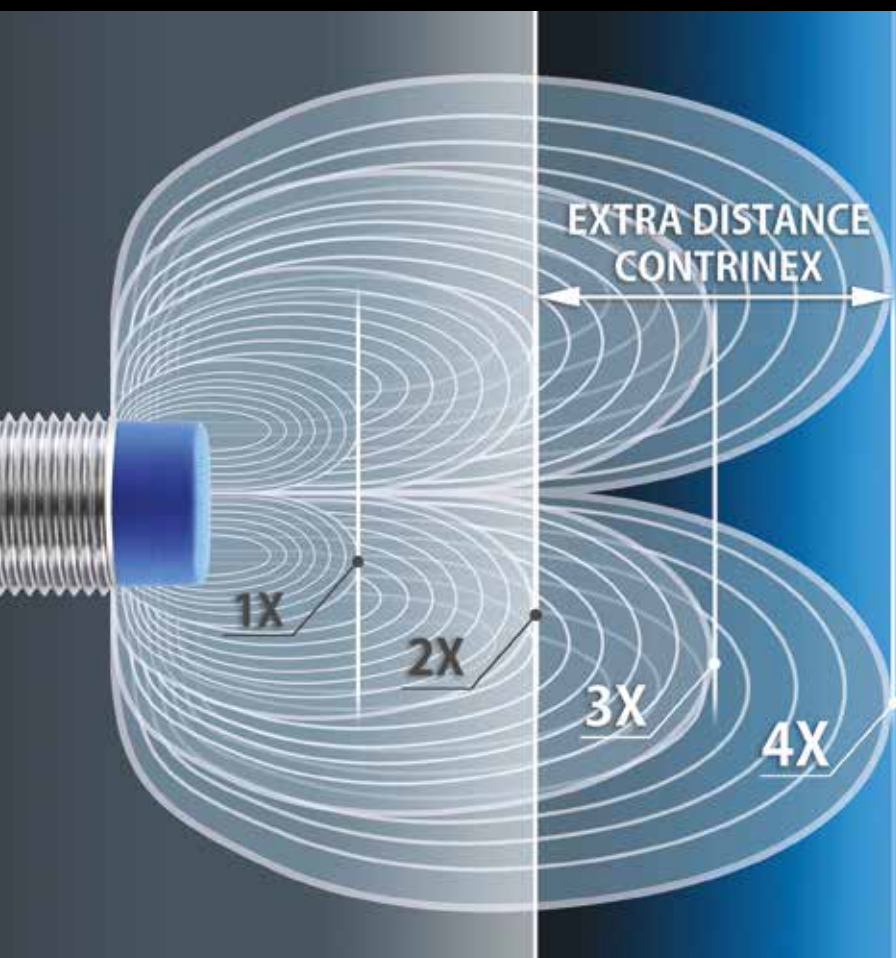

 **IO-Link**
coming soon

SENSORI INDUTTIVI
**EXTRA
DISTANCE**

I PRIMI !!!

- ✓ Fino a 4 volte la distanza operativa standard; In uso da più di 20 anni in tutto al mondo, sensore più utilizzato nella sua categoria
- ✓ Precisa compensazione della temperatura, per distanze operative costanti nel range tipico da -25° a +70°C
- ✓ Durata eccezionale e compatibilità elettromagnetica grazie alla tecnologia brevettata Condist® e all'ASIC Contrinex
- ✓ Tutti i sensori Contrinex sono calibrati singolarmente, garantendo la massima ripetibilità nell'applicazione
- ✓ La tecnologia costantemente raffinata permette di rilevare anche materiali in fibra di carbonio